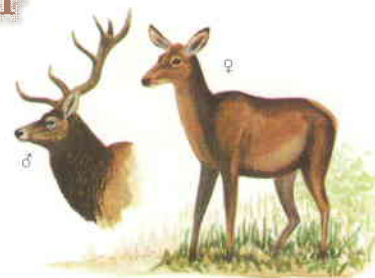

# Riistanisäkkäät – Vilda däggdjur

Metsäkauris  
Rådjur

Valkohäntäpeura  
Vitsvanshjort

Saksanhirvi  
Kronhjort

Hirvi  
Älg

Metsäpeura  
Skogsvildren

Kuusipeura  
Dovhjort

Ilves  
Lo